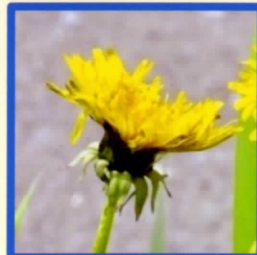

3月

日	月	火	水	木	金	土
		1	2	3	4	5
6	7	8	9	10	11	12
13	14	15	16	17	18	19
20	21	22	23	24	25	26
27	28	29	30	31	 訪問 & はり灸 按摩マッサージ 寺倉鍼灸按 090-4293-7306	

今月の花のご紹介 ～ タンポポ（蒲公英・たんぽぽ） ～

キク科の花で、日本全土でよく見られる多年草です。

日本固有種のニホンタンポポと、外来種のセイヨウタンポポなどに大別されます。

ニホンタンポポは品種により分布が決まっています、基本的に春にしか開花しません。

★エゾタンポポ：北海道・東北地方

★カントウタンポポ：関東地方

★トウカイタンポポ：千葉～和歌山の太平洋側

★カンサイタンポポ：長野以西

★シロバナタンポポ：関東以西

★ツクシタンポポ：九州地方

一方セイヨウタンポポは、日本全土に分布して、一年中開花します。

◎ニホンタンポポとセイヨウタンポポの見分け方は… どちらがどちらでしょう？

花の下が閉じている【上図】ニホンタンポポ

花の下が開いている【下図】セイヨウタンポポ

【漢方】

タンポポを生薬では蒲公英（ぼうこえい）といい、

タンポポの根を蒲公英根（ぼうこえいこん）といいます。

蒲公英・蒲公英根ともに、健胃・解熱・強壮など、多種多様に用いられます。

抗がん作用の研究も行われていて、薬理実験では効果があると証明されつつあります。